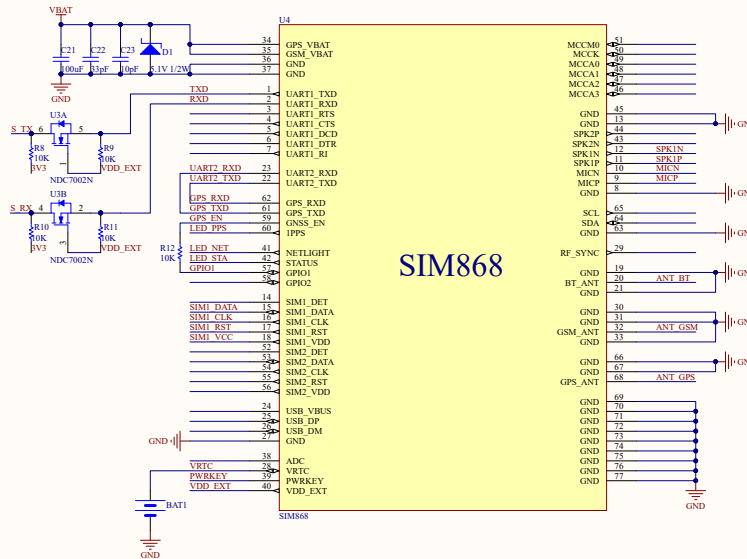

SIM868

SIM868

Antenna