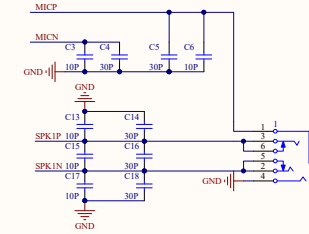

USB to UART

Power

earphone

UART JMP

PWRKEY

SIM868

SIM868

BT ANT

SIM_CAR

BCM	wPi	P2	wPi	BCM
2	8	P2.SDA	1	2
3	9	P2.SCL	3	4
4	7	P2	5	6
17	0	P17	7	8
27	2	P27	9	10
22	3	P22	11	12
10	12	P10	13	14
9	13	P9	15	16
11	14	P11	17	18
5	21	P5	19	20
6	22	P6	21	22
13	23	P13	23	24
19	24	P19	25	26
26	25	P26	27	28
		GND	29	30
		GND	31	32
		GND	33	34
		GND	35	36
		GND	37	38
		GND	39	40