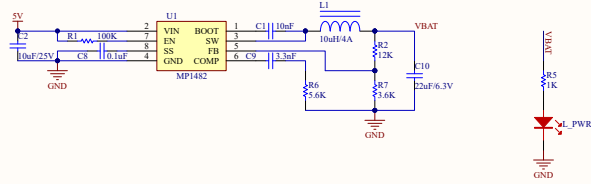

USB to UART

Power

earphone

UART JMP

PWRKEY

SIM868

SIM868

BT ANT

SIM_CAR

BCM	wPi	P2	wPi	BCM
2	8	P2.SDA	1	2
3	9	P2.SCL	3	4
4	7	P2	5	6
17	0	P17	7	8
27	2	P27	9	10
22	3	P22	11	12
10	12	P10	13	14
9	13	P9	15	16
11	14	P11	17	18
5	21	P5	19	20
6	22	P6	21	22
13	23	P13	23	24
19	24	P19	25	26
26	25	P26	27	28
		GND	29	30
		GND	31	32
		GND	33	34
		GND	35	36
		GND	37	38
		GND	39	40